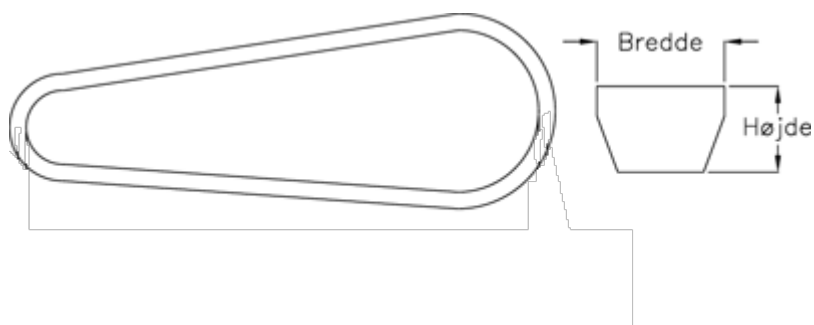

Varenummer: 601962561257
Beskrivelse: Gates kilerem SPA 1257 Ld 1257
DELTA NARROW

Mål

Bredde	= 13
Højde	= 10
Middellængde	= 1257